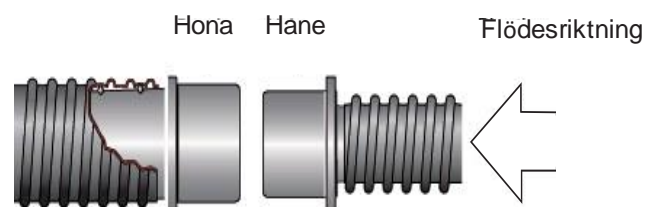

Skarvrör av Stål Skarvrör för slang

Storlek	Art.Nr
Ø 50 mm	445150
Ø 60 mm	445200
Ø 76 mm	445250
Ø 102 mm	445300

“Den perfekta världen” (i våra ögon)

SLANGKOPPLINGAR PLAST

- *Lätta att koppla / ta isär*
- *Ingen statisk laddningsförmåga*