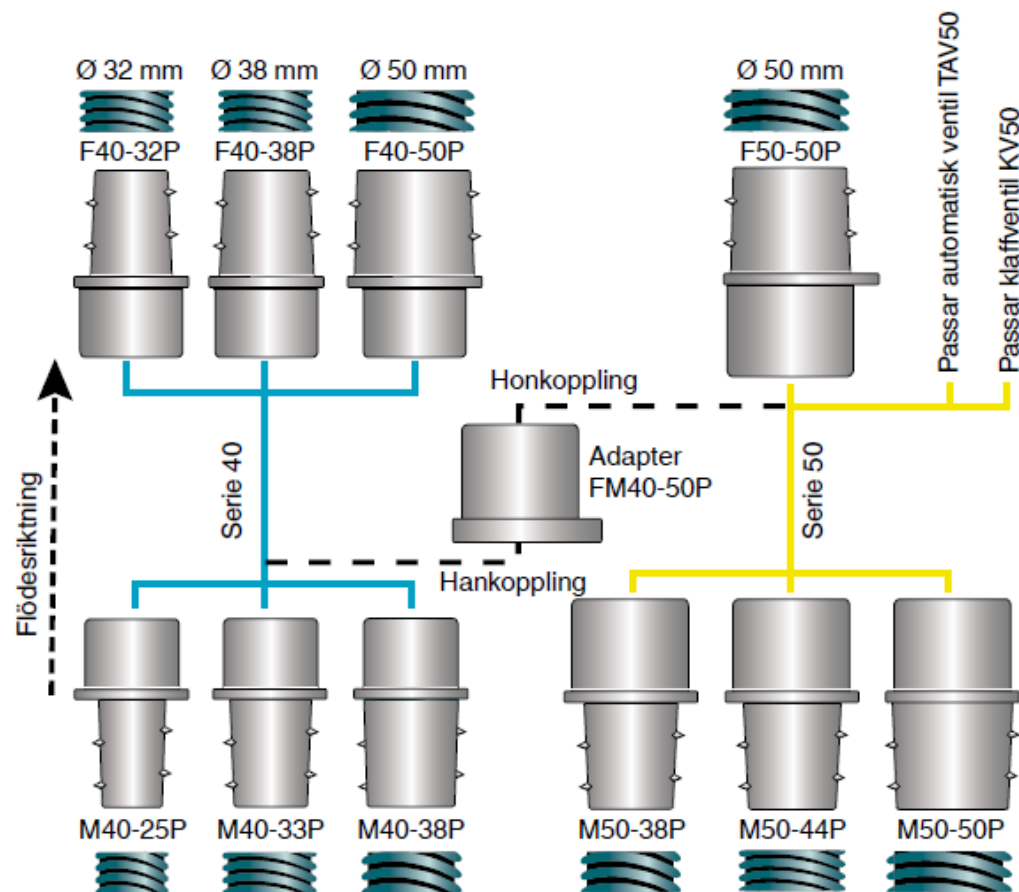

Slangkopplingar

Modell	Typ	Slang Ø, mm	Art.nr
M40-25P	Hankoppling	25	40151070
M40-32P	Hankoppling	32	40151060
M40-38P	Hankoppling	38	40151050
F40-32P	Honkoppling	32	40151040
F40-38P	Honkoppling	38	40151010
F40-50P	Honkoppling	50	40151020
M40-44A	Hankoppling (alu.)	32	40150200

Modell	Typ	Slang Ø, mm	Art.nr
M50-38P	Hankoppling	38	40151110
M50-44P	Hankoppling	44	40151120
M50-50P	Hankoppling	50	40151100
F50-50P	Honkoppling	50	40151030
FM40-50P	Adapter		40151300
F50-63S	Hankoppling (stål)	63	40151130
F50-44S	Hankoppling (stål)	44	40151140