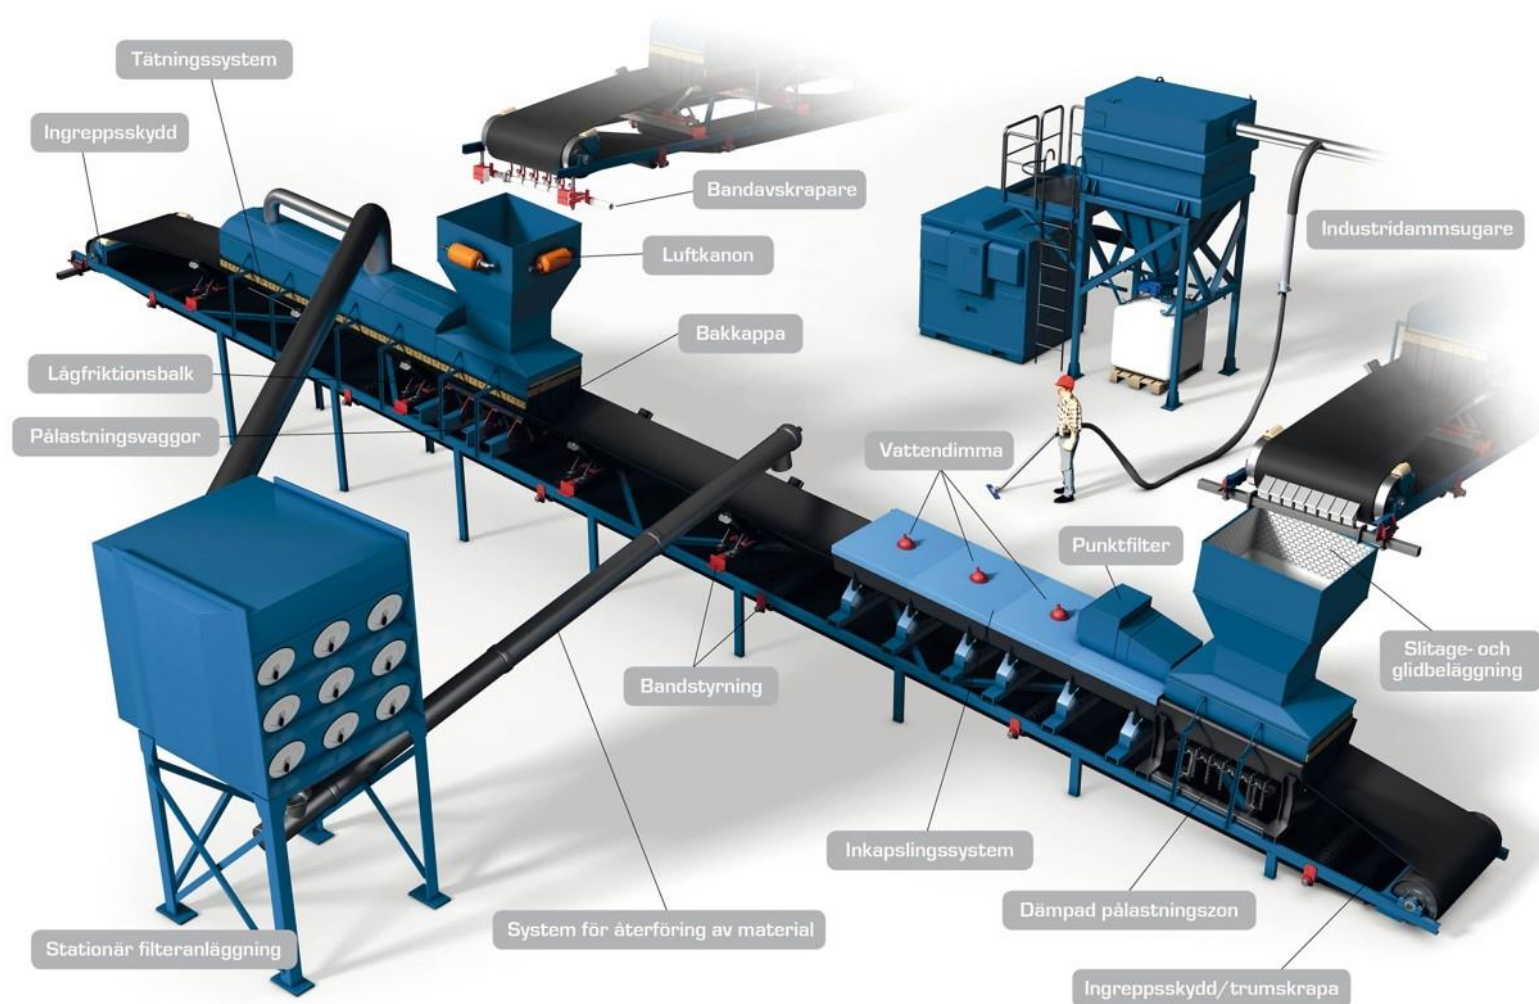

“Den perfekta världen” (i våra ögon)