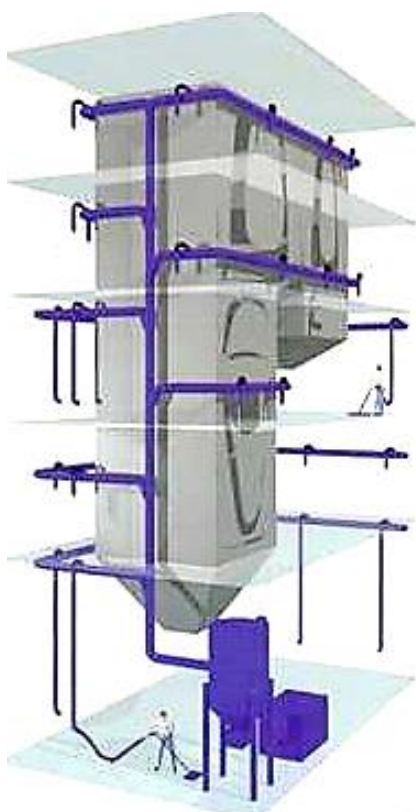

INDUSTRIDAMMSUGARE

Sedan 1989 har vi genom våra 11 lokalkontor installerat hundratals anläggningar runt om i Sverige. Vi har dammsugare från 2kW upp till 200kW och kan erbjuda standardmodeller likväl som vi kan skräddarsy en industridammsugaranläggning just för er och era behov. En skräddarsydd anläggning som kan användas till städning, utsug, återföring av material, materialtransport mm. Vi utför även service och ombyggnad av befintliga anläggningar samt har ett antal maskiner för uthyrning.

EN INDUSTRIKAMMSUGARE GER ER.....

Trevligare arbetsmiljö

Ökad brandsäkerhet

Ökad driftsäkerhet

Påverkar ATEX klassning

"Ansiktet utåt"

Minskade försäkringskostnader

Minskad risk för damm explosioner

Minskad underhållskostnad

Minskad risk för maskinhaverier

Minskad deponikostnad

Minskad allergirisk